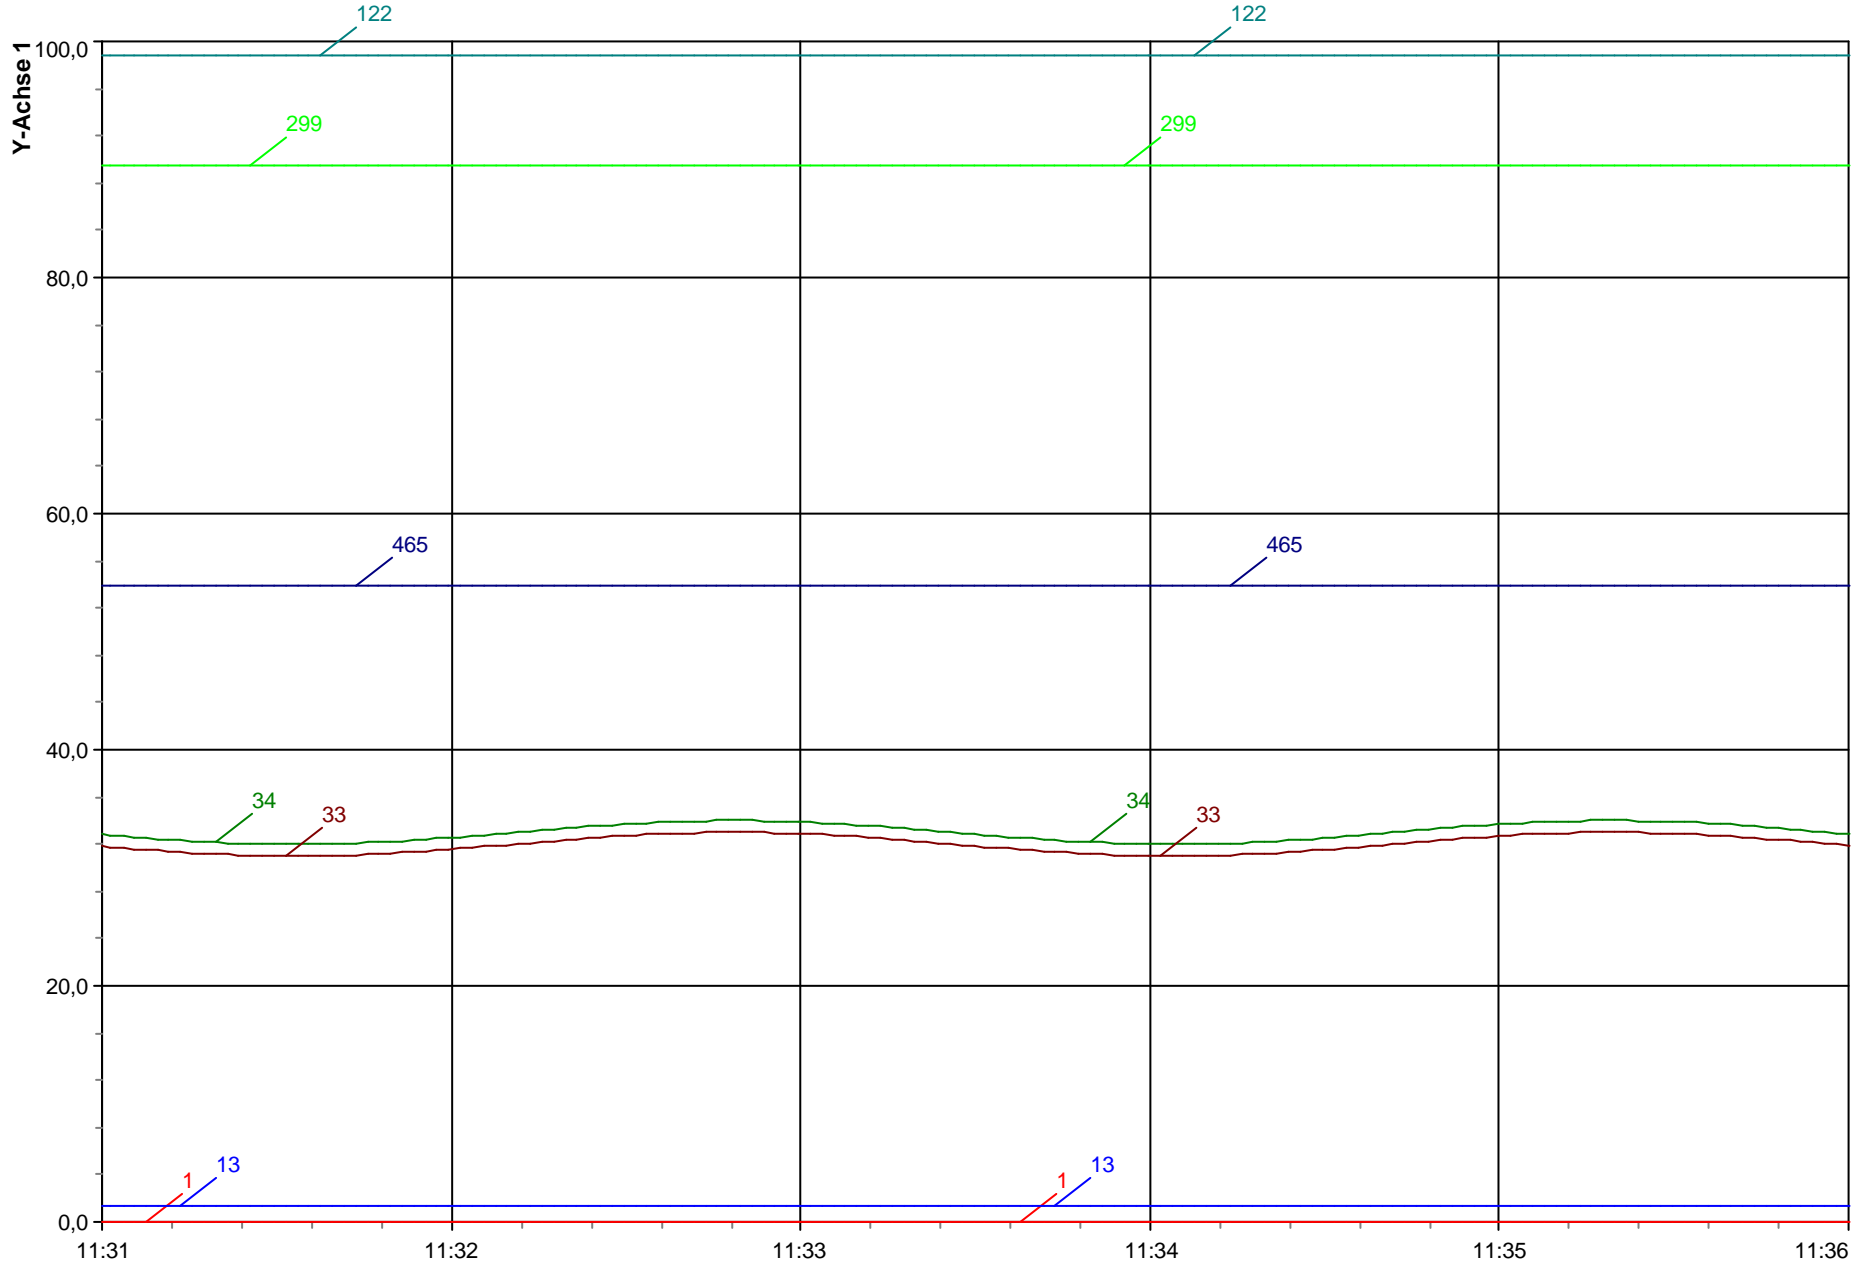

K001: Formel 1 = 62.1      K013: Formel 13 = 59.2      K034: Formel 34 = 54.0      K299: Formel 299 = 2.6  
K033: Formel 33 = 54.2      K122: Formel 122 = 32.4      K465: Formel 465 = 6.3

Grafik 1 : L-Grafik1|Liniengrafik 1

Zeit in Tagen